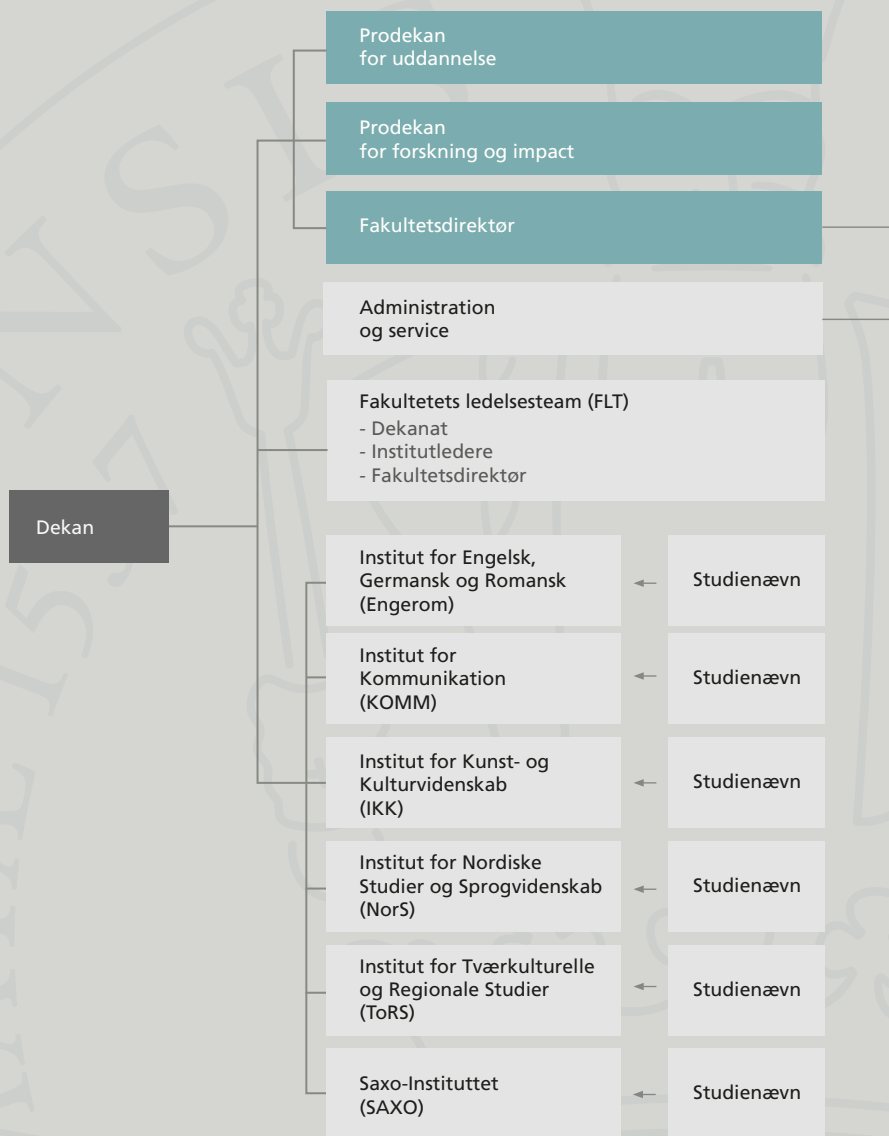

Det Humanistiske Fakultets organisationsdiagram

-
- Råd og udvalg**
- Dekan**
 - Akademisk Råd
 - Fakultetets arbejdsmiljøudvalg (FAMU)
 - Fakultetets samarbejdsudvalg (FSU)
 - Forum for HUMråd og dekanat
 - Prodekan for forskning og impact**
 - Fakultetets forskningsudvalg (FFU)
 - Ph.d.-udvalget
 - Prodekan for uddannelse**
 - Fakultetets Uddannelsesudvalg (FUU)
 - Forum for studienævn
 - Fakultetsdirektør**
 - Administrativ ledelseskreds, Fakultetsservice
 - Kredsen af institutadministrationschefer